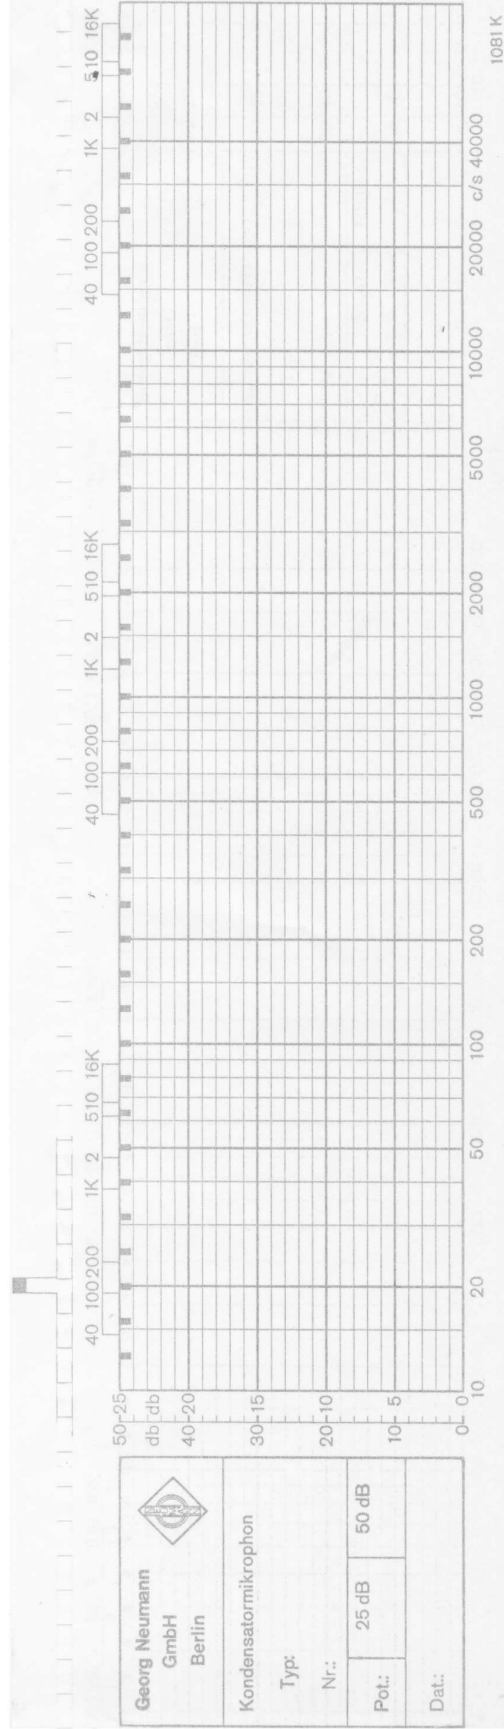

 Georg Neumann GmbH Berlin		
Kondensatormikrophon		
Typ:		
Nr.:		
Pot.:	25 dB	50 dB
Dat.:		

 Georg Neumann GmbH Berlin		
Kondensatormikrophon		
Typ:		
Nr.:		
Pot.:	25 dB	50 dB
Dat.:		